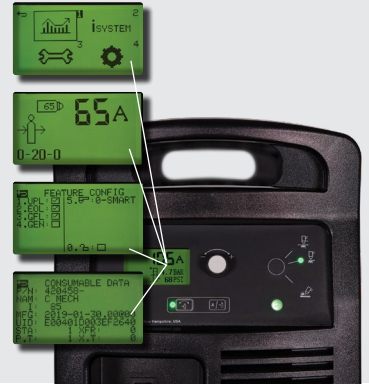

Série Powermax SYNC

Tocha SmartSYNC

- Instalação simples, basta girar os consumíveis
- Controles de ajuste de corrente e alimentação convenientes

Cartucho

- Peça única
- Fácil de identificar
- RFID comunica a corrente e o processo

Fonte de alimentação com configuração automática

- Configurações automáticas de corrente e do processo
- Exibição de dados

A próxima geração de sistemas Powermax65®/85/105 é diferente de qualquer plasma que você já viu. Com inteligência integrada e um revolucionário consumível de cartucho de peça única, o sistema Powermax SYNC™ ajuda a resolver a escassez de mão de obra qualificada com sua operação de sistema simplificada. Essa nova plataforma otimiza o estoque de consumíveis, reduz os custos operacionais e maximiza o desempenho e a produtividade.

Elimine os erros

- O cartucho de peça única codificado por cores elimina confusões em relação aos consumíveis, simplifica o gerenciamento de estoque e torna mais fácil encontrar o cartucho certo.
- A tocha SmartSYNC™ elimina erros de configuração ao definir automaticamente a corrente, a pressão de ar e o modo de operação corretos.
- A tecnologia integrada avisa quando o cartucho está completamente usado e pronto para ser substituído.

Maximize o desempenho

- Tochas intercambiáveis e cartuchos para aplicações específicas permitem que você execute uma variedade de trabalhos, desde corte e goivagem até corte rente.
- Os controles diretamente na tocha poupam tempo e facilitam o ajuste da corrente e a troca do cartucho sem a necessidade de retornar à fonte de alimentação.
- O cartucho de peça única permite que você troque os consumíveis em segundos, em vez de minutos.